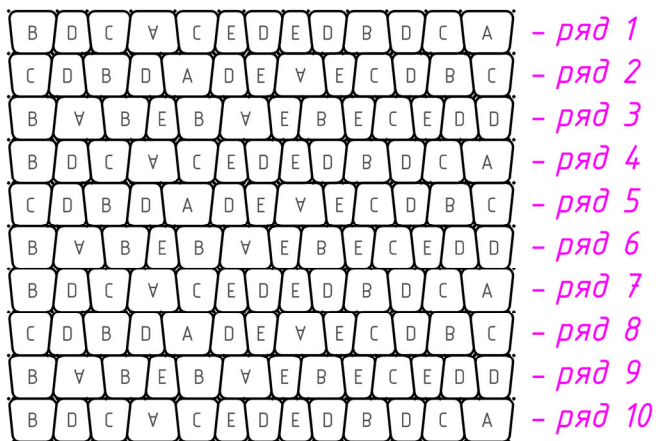

Типовая раскладка 3 и 4

Раскладка на штампе

- A - 20 шт
- B - 26 шт
- C - 24 шт
- D - 34 шт
- E - 26 шт

Раскладка типовая (линейная)

Последовательная трансформация раскладки на штампе в типовую линейную раскладку