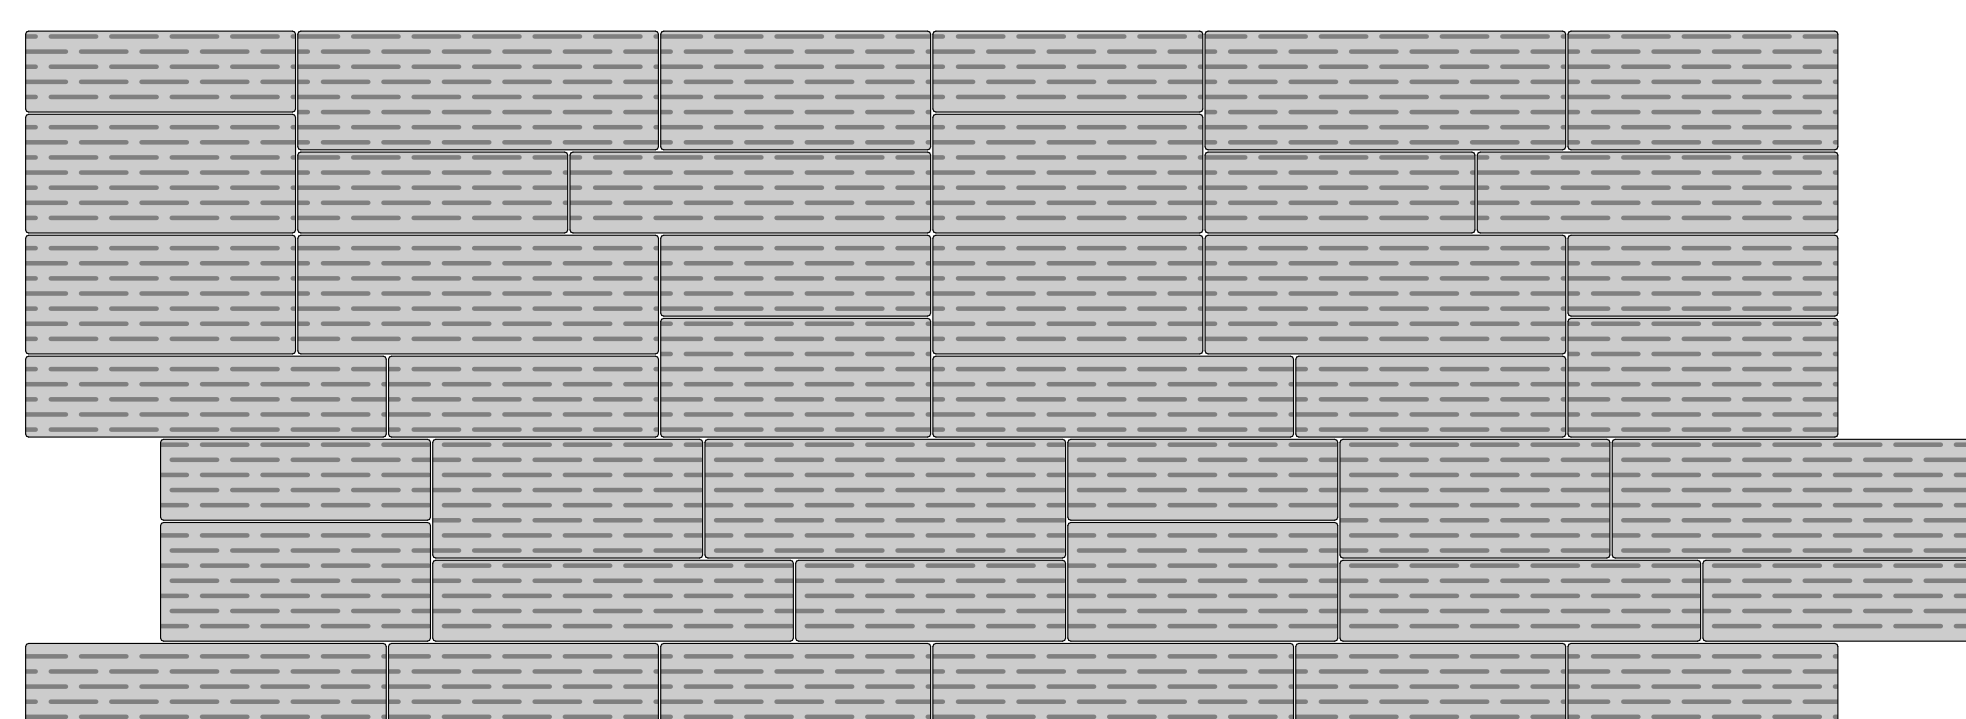

ПАРКЕТ МУЛЬТИ

На штампе (357x107 - 8 шт.; 357x157 - 6 шт.; 477x107 - 4 шт.; 477x157 - 3 шт.)

Пример раскладки 1

Цветовая комбинация 1

Колормикс Эльбрус

Цветовая комбинация 2

Колормикс Эльбрус (1/2)

Мрамор белый с черным (1/2)

Пример раскладки 2

Цветовая комбинация 1

Колормикс Эльбрус (1/2)

Мрамор белый с черным (1/2)

Цветовая комбинация 2

Мрамор черный с белым (1/3)

Мрамор белый с черным (1/3)

Стандарт черный (1/3)