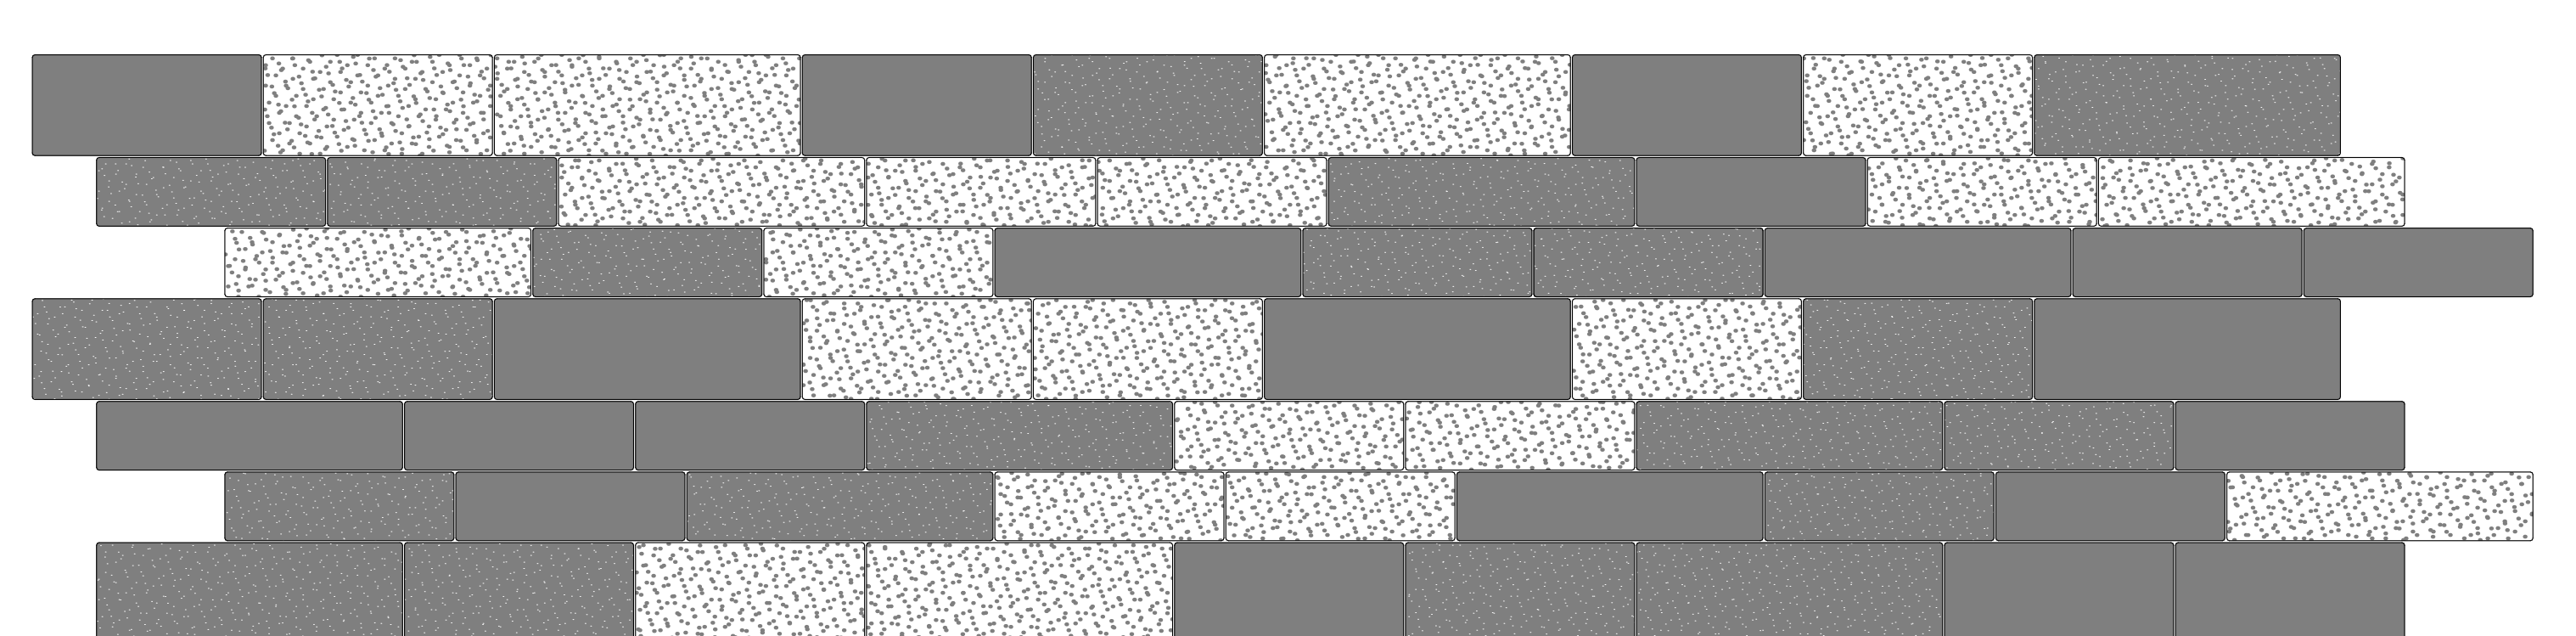

Пример раскладки 2

Цветовая комбинация 1

Колормикс Эльбрус (1/2)

Мрамор белый с черным (1/2)

Цветовая комбинация 2

Мрамор черный с белым (1/3)

Мрамор белый с черным (1/3)

Стандарт черный (1/3)