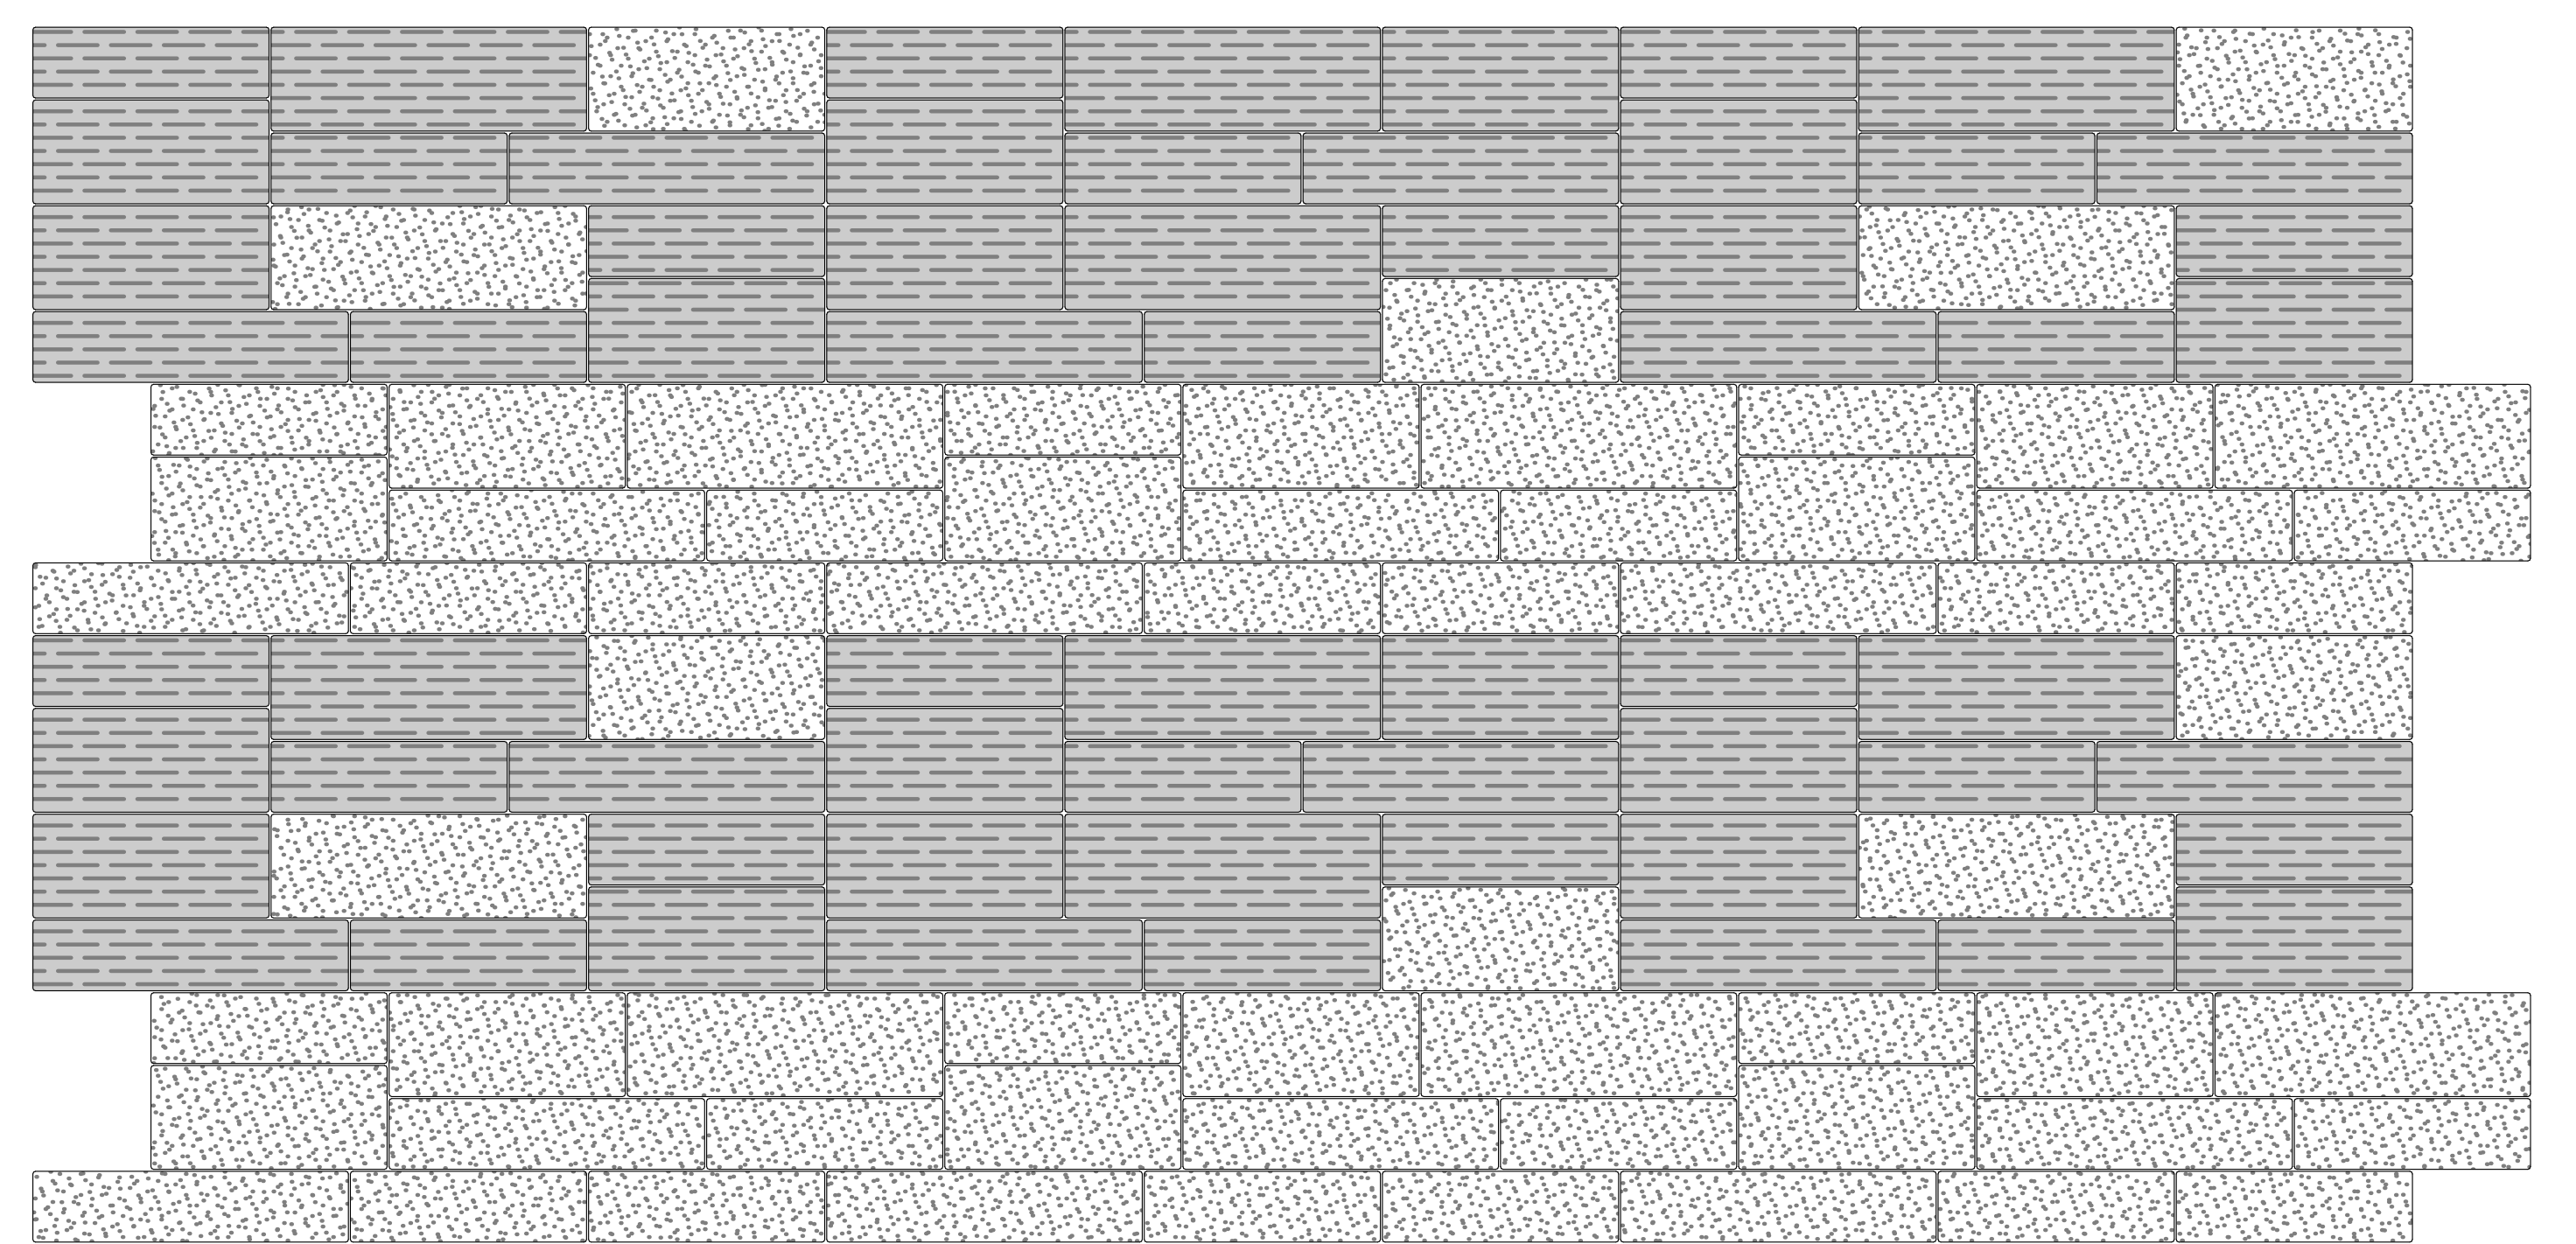

ПАРКЕТ МУЛЬТИ

На штампе (357x107 - 8 шт.; 357x157 - 6 шт.; 477x107 - 4 шт.; 477x157 - 3 шт.)

Пример раскладки 1

Цветовая комбинация 1

Колормикс Эльбрус

Цветовая комбинация 2

Колормикс Эльбрус (1/2)

Мрамор белый с черным (1/2)

Пример раскладки 2

Цветовая комбинация 1

Колормикс Эльбрус (1/2)

Мрамор белый с черным (1/2)

Цветовая комбинация 2

Мрамор черный с белым (1/3)

Мрамор белый с черным (1/3)

Стандарт черный (1/3)