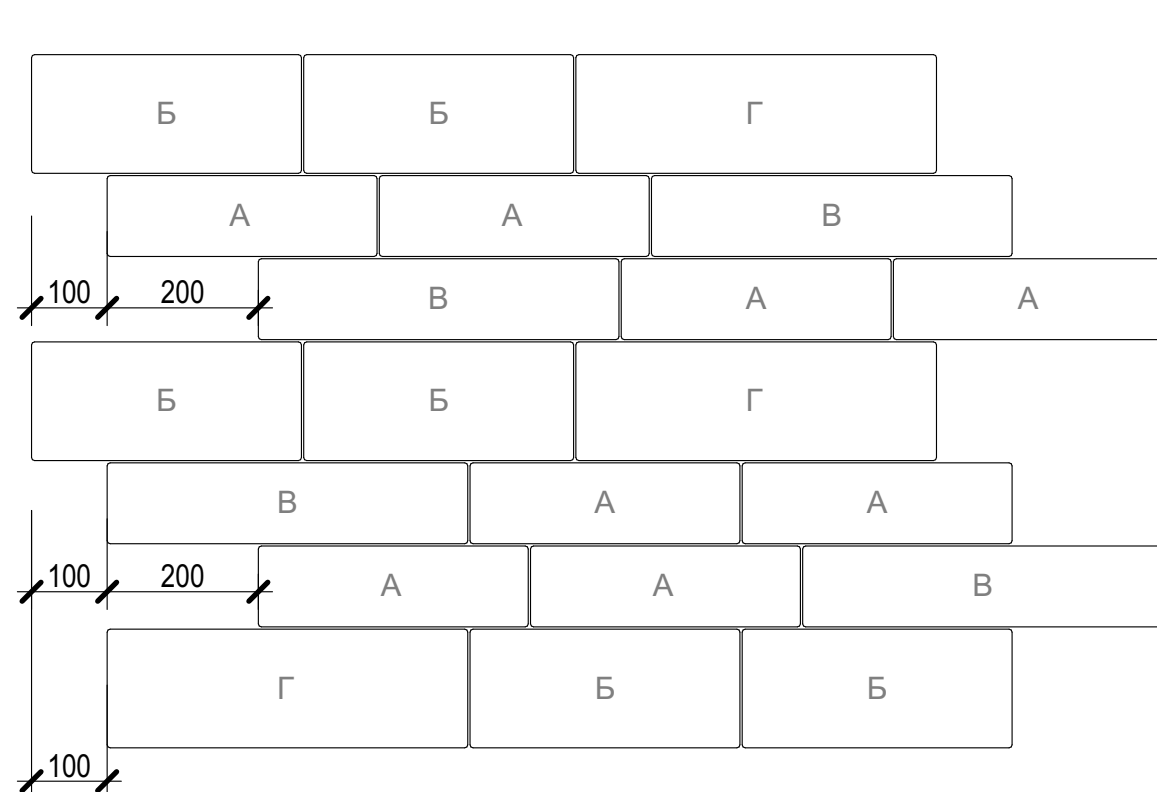

ПАРКЕТ МУЛЬТИ

На штампе (357x107 - 8 шт.; 357x157 - 6 шт.; 477x107 - 4 шт.; 477x157 - 3 шт.)

Пример раскладки 1

Цветовая комбинация 1

Колормикс Эльбрус

Цветовая комбинация 2

Колормикс Эльбрус (1/2)

Мрамор белый с черным (1/2)

Пример раскладки 2

Цветовая комбинация 1

Колормикс Эльбрус (1/2)

Мрамор белый с черным (1/2)

Цветовая комбинация 2

Мрамор черный с белым (1/3)

Мрамор белый с черным (1/3)

Стандарт черный (1/3)