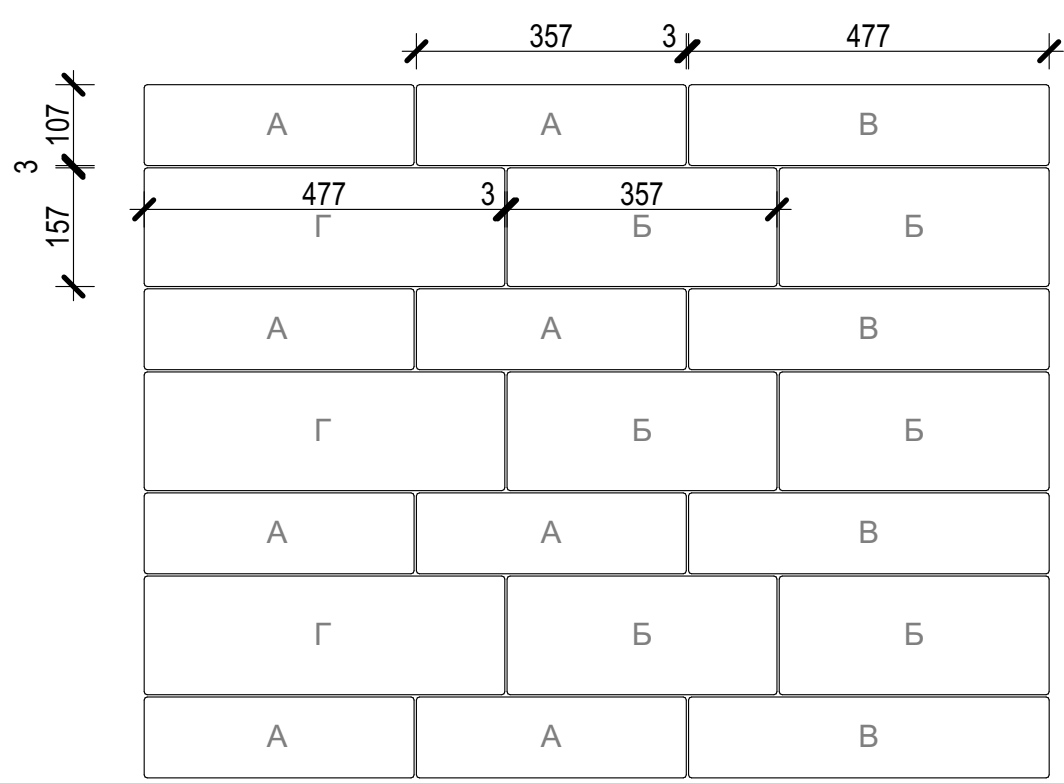

ПАРКЕТ МУЛЬТИ

На штампе (357x107 - 8 шт.; 357x157 - 6 шт.; 477x107 - 4 шт.; 477x157 - 3 шт.)

Пример раскладки 1

Цветовая комбинация 1

Колормикс Эльбрус

Цветовая комбинация 2

Колормикс Эльбрус (1/2)

Мрамор белый с черным (1/2)

Пример раскладки 2

Цветовая комбинация 1

Колормикс Эльбрус (1/2)

Мрамор белый с черным (1/2)

Цветовая комбинация 2

Мрамор черный с белым (1/3)

Мрамор белый с черным (1/3)

Стандарт черный (1/3)