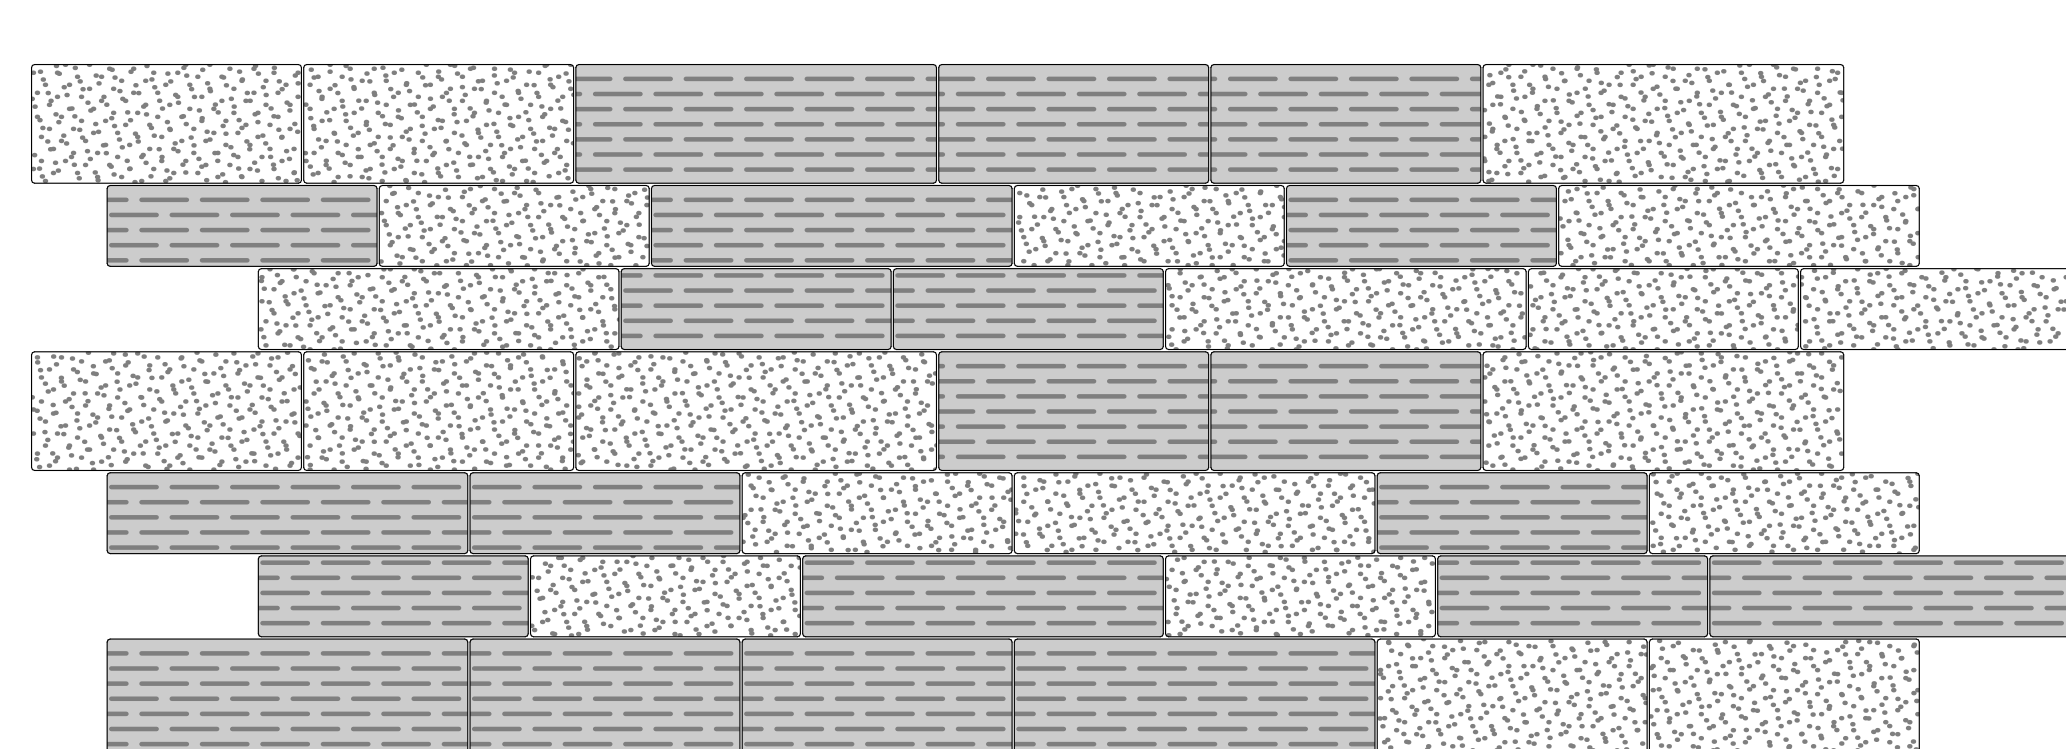

ПАРКЕТ МУЛЬТИ

На штампе (357x107 - 8 шт.; 357x157 - 6 шт.; 477x107 - 4 шт.; 477x157 - 3 шт.)

Пример раскладки 1

Цветовая комбинация 1

Колормикс Эльбрус

Цветовая комбинация 2

Колормикс Эльбрус (1/2)

Мрамор белый с черным (1/2)

Пример раскладки 2

Цветовая комбинация 1

Колормикс Эльбрус (1/2)

Мрамор белый с черным (1/2)

Цветовая комбинация 2

Мрамор черный с белым (1/3)

Мрамор белый с черным (1/3)

Стандарт черный (1/3)