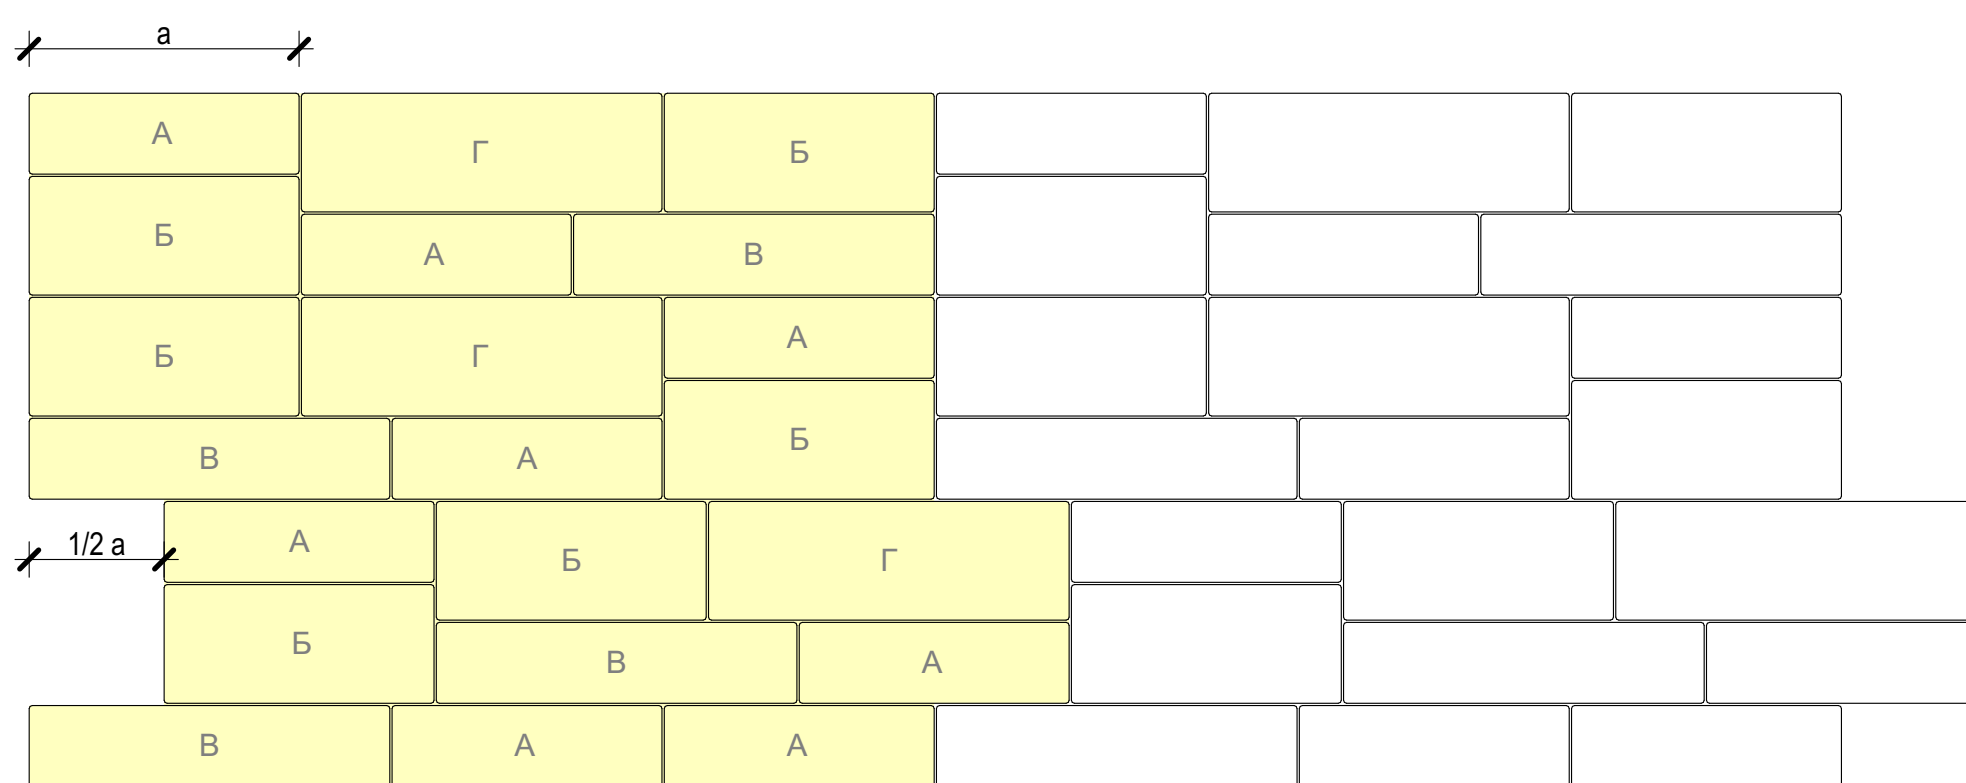

ПАРКЕТ МУЛЬТИ

На штампе (357x107 - 8 шт.; 357x157 - 6 шт.; 477x107 - 4 шт.; 477x157 - 3 шт.)

Пример раскладки 1

Цветовая комбинация 1

Колормикс Эльбрус

Цветовая комбинация 2

Колормикс Эльбрус (1/2)

Мрамор белый с черным (1/2)

Пример раскладки 2

Цветовая комбинация 1

Колормикс Эльбрус (1/2)

Мрамор белый с черным (1/2)

Цветовая комбинация 2

Мрамор черный с белым (1/3)

Мрамор белый с черным (1/3)

Стандарт черный (1/3)