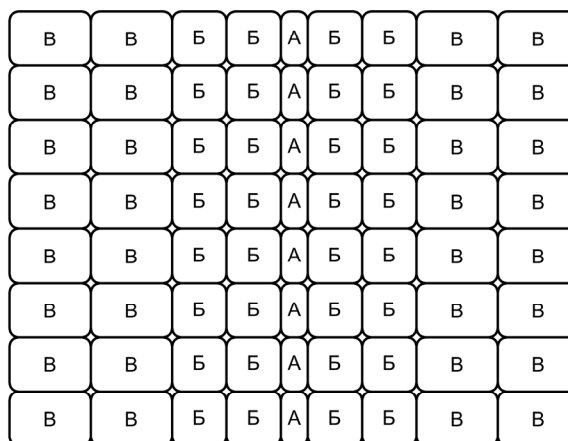

Типовая раскладка 2

Раскладка на штампе

-  - 8 шт
-  - 32 шт
-  - 32 шт

Раскладка типовая (линейная)